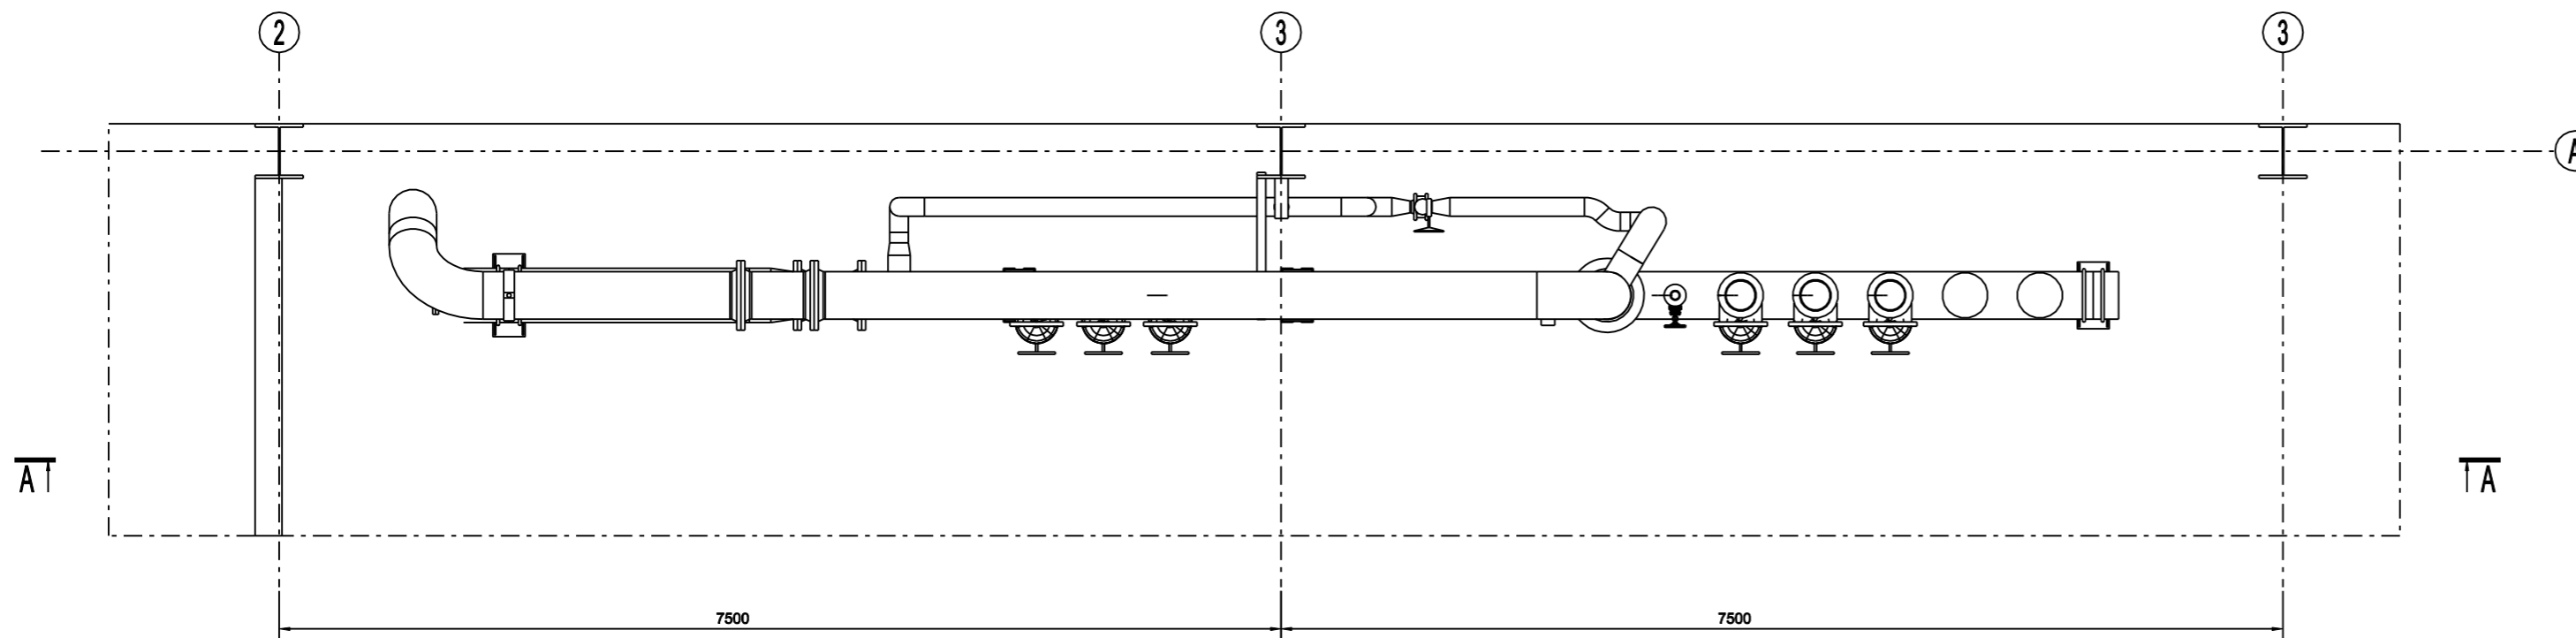

Widok z góry

A-A

ZMIANY									
<p>Modernizacja układu pompowego w Ciepłowni Sierpc. Dyspozycja zbiorcza. Poziom +3.60</p>									<p>Investor: Ciepłownia Sierpc ul. Przemysłowa 2a 09-200 Sierpc</p>
Projektował	M. Wolniaczyk	07.2021	1:50	Nr rysunku:	D-0102		Nr projektu:		EP-04/21 T1
<p>ElektroMontaż-Toruń Sp. z o.o.</p>									<p>Nr kolejny rysunku: 56</p>
<p><small>ul. Nie Zapieczna 20 87-100 Toruń tel. 56 / 639 12 10 fax 56 / 639 12 11 www.elektromontaz-torun.pl biuro@elektromontaz-torun.pl</small></p>									<p><small>INSTALACJE ELEKTROMECHANICZNE AUTOMATYKA PRZEMYSŁOWA KOMPUTEROWE SYSTEMY STEROWANIA</small></p>