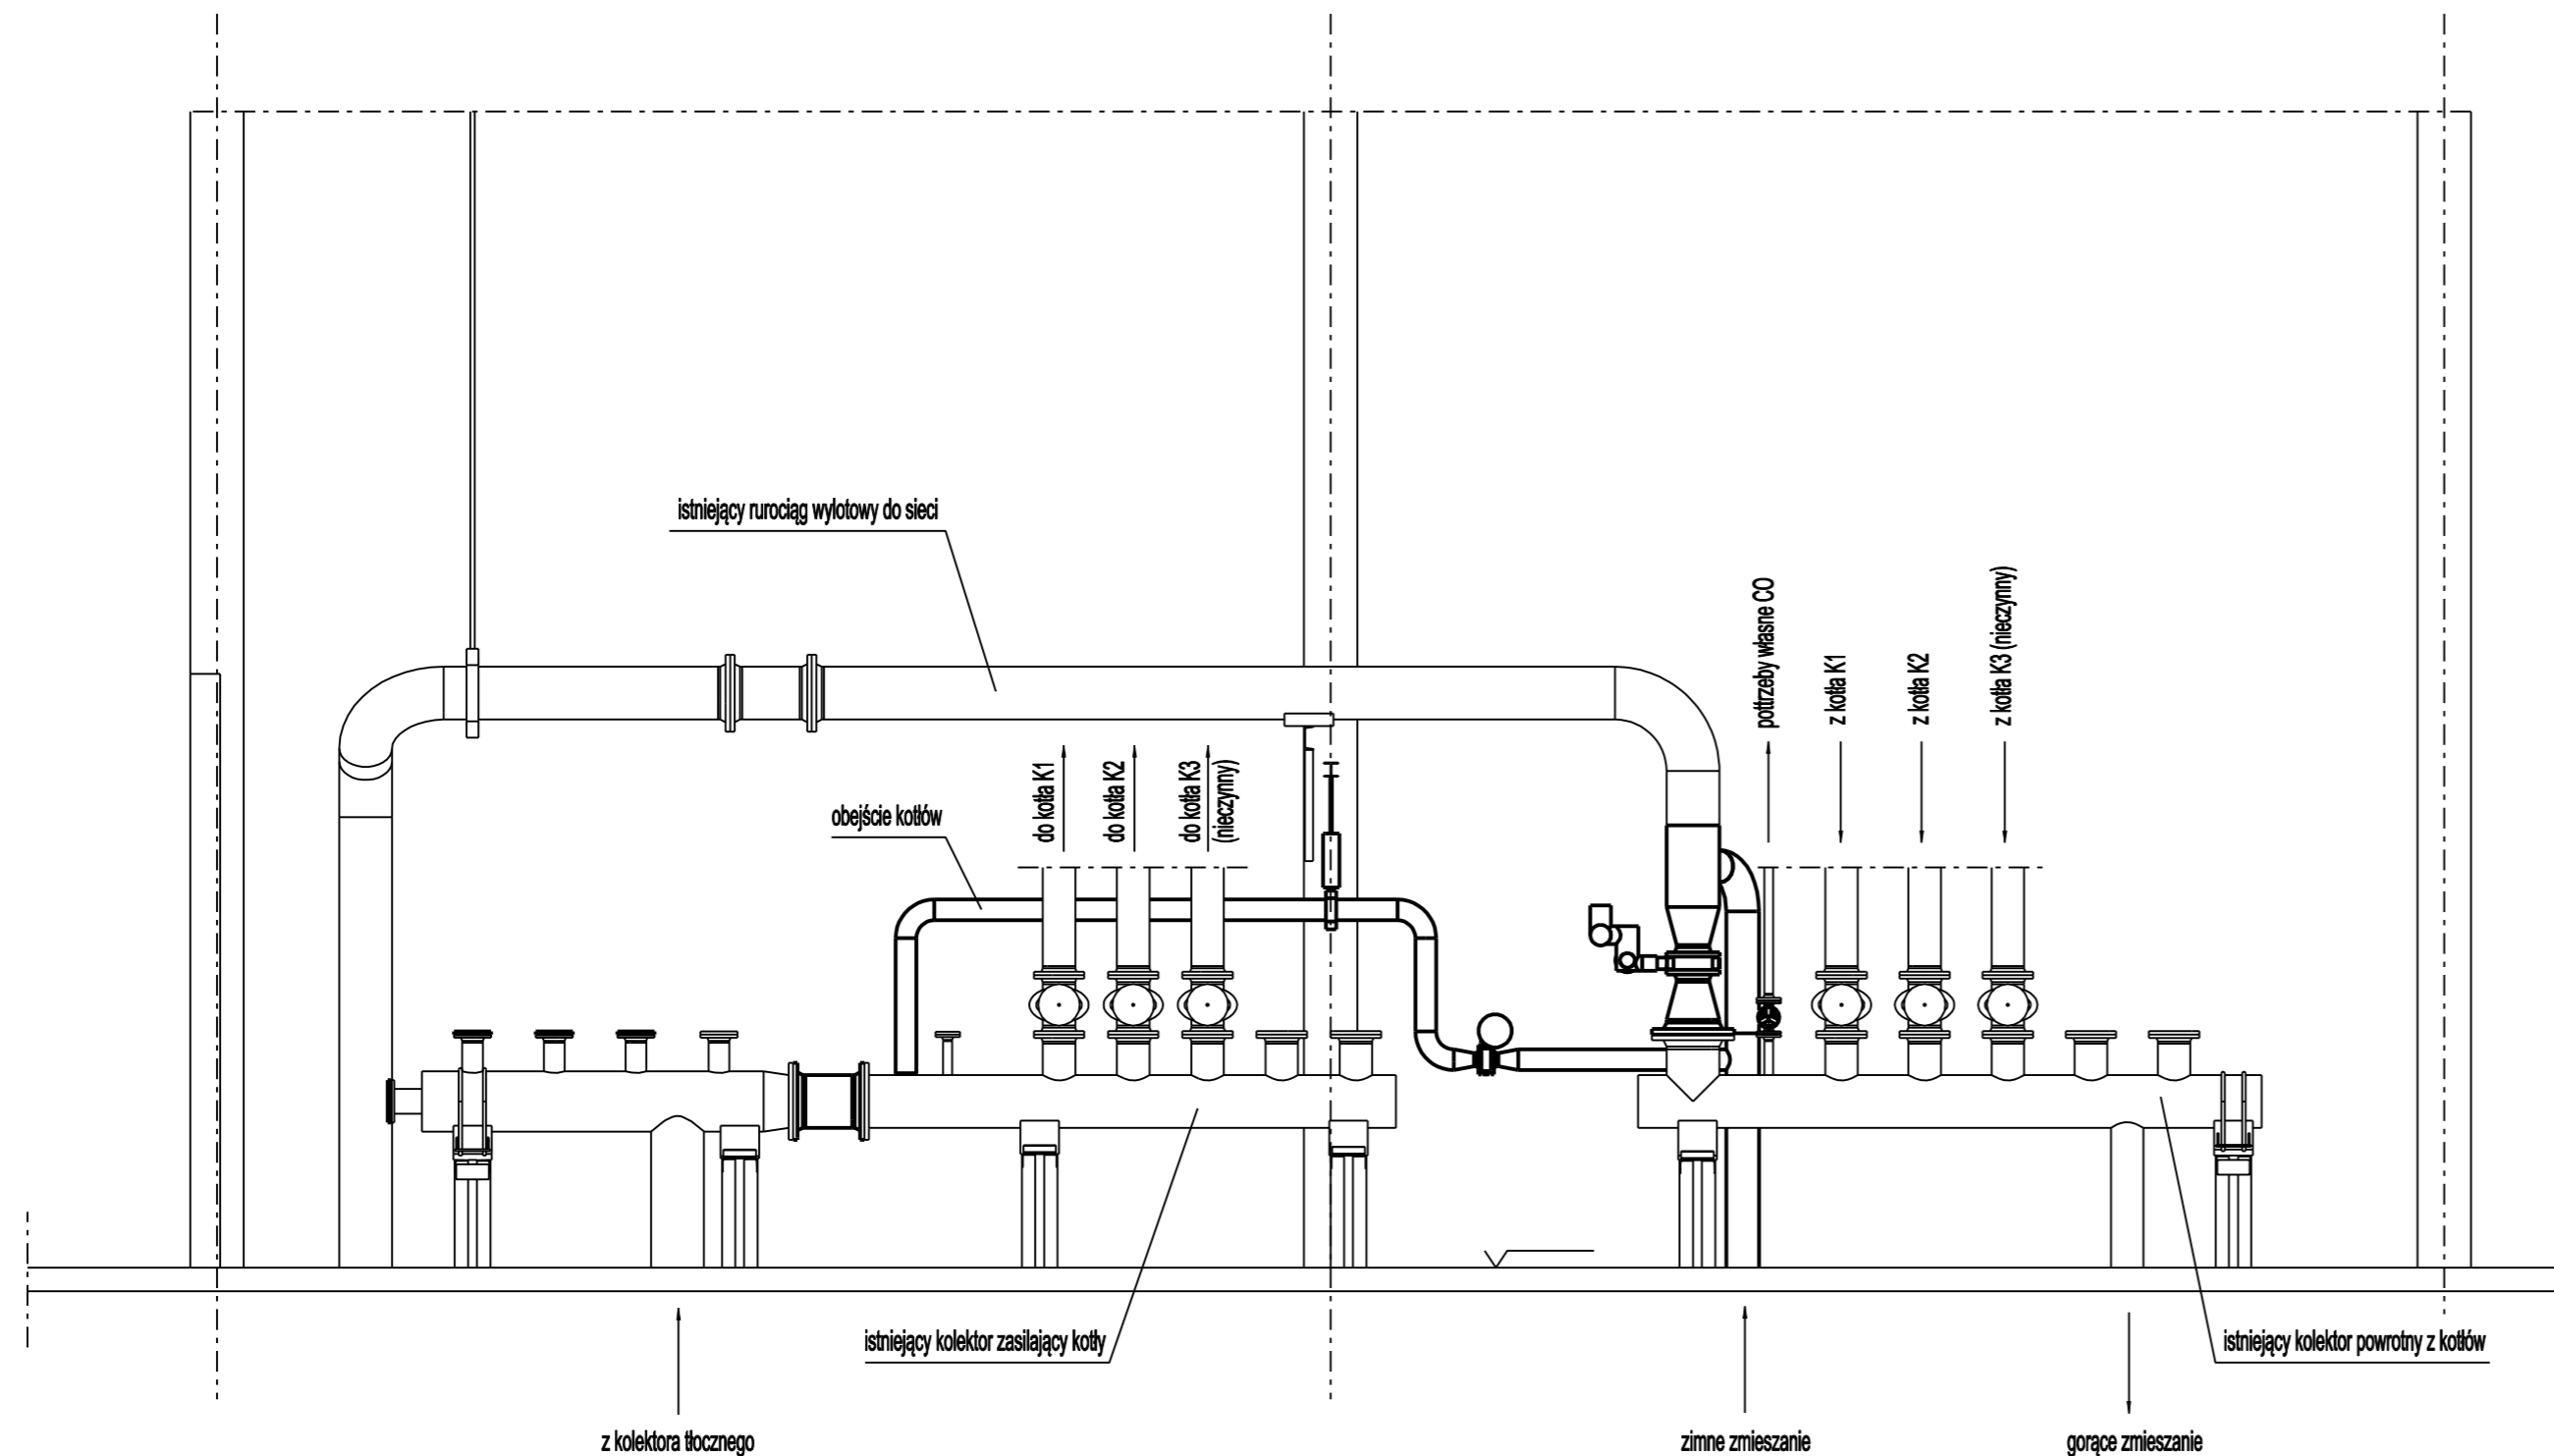

Widok z góry

A-A

ZMIANY									
<p>Modernizacja układu pompowego w Ciepłowni Sierpc. Dyspozycja zbiorcza. Poziom +3.60</p>									<p>Investor: Ciepłownia Sierpc ul. Przemysłowa 2a 09-200 Sierpc</p>
Projektował	M. Wolniaczyk	07.2021	1:50	Nr rysunku:	D-0102		Nr projektu:		EP-04/21 T1
<p>ElektroMontaż-Toruń Sp. z o.o.</p>									<p>Nr kolejny rysunku: 56</p>
<p><small>ul. Nie Zapieczna 20 87-100 Toruń tel. 56 / 639 12 10 fax 56 / 639 12 11 www.elektromontaz-torun.pl biuro@elektromontaz-torun.pl</small></p>									<p><small>INSTALACJE ELEKTROMECHANICZNE AUTOMATYKA PRZEMYSŁOWA KOMPUTEROWE SYSTEMY STEROWANIA</small></p>